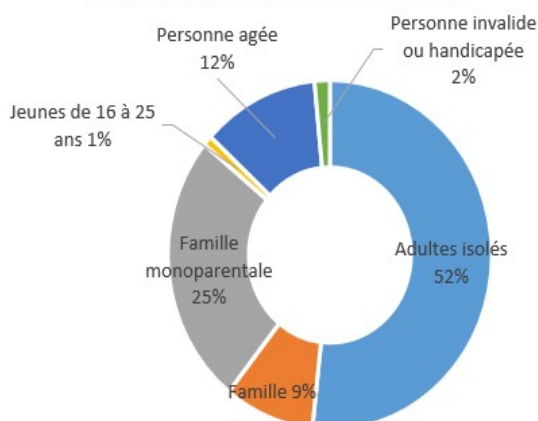

Le mardi 6 fois par an

Les équipes de Bricquebec, Montebourg, Portbail, Saint-Sauveur-le-Vicomte,

St Pierre Eglise, Valognes, Quettehou

assurent des rencontres

« Accueil / Ecoute / Accompagnement »

Actions soutenues par les équipes locales du Nord de la Manche

**Temps d'animation partagés
avec des partenaires.**

**Café Sourire pour garder
le lien social**

**Rencontres
Fraternelles
de
Proximité**

**Aller vers les personnes isolées ou fra-
gilisées par une situation précaire.**

**Groupes de convivialité
pour partager des talents.**

Bénéficiaires de secours 2021

Types de secours 2021 secteur nord